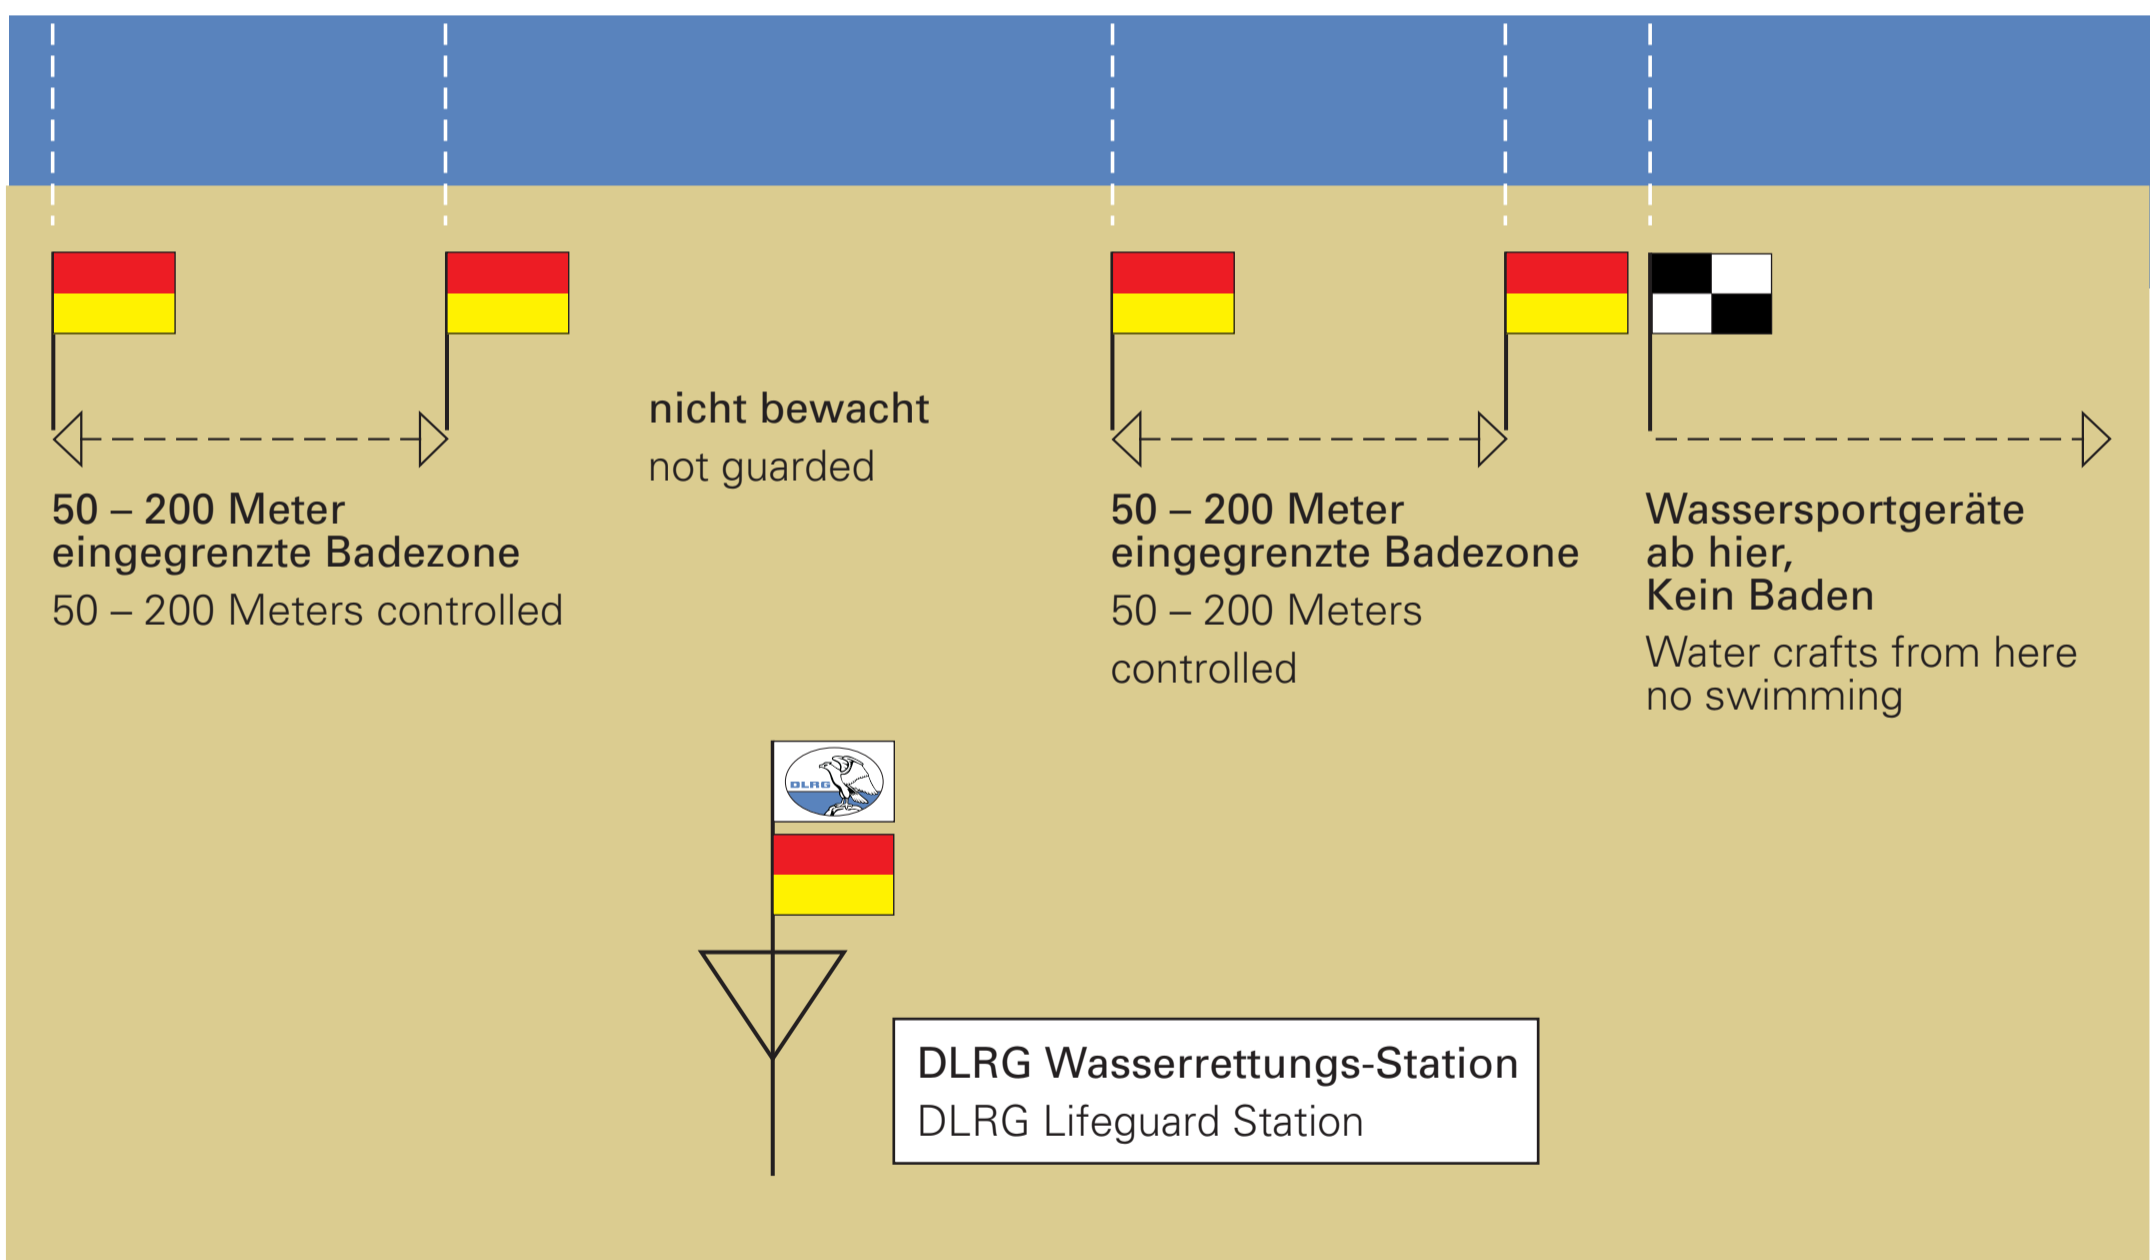

Badezonenkennzeichnung

Flags and zones

  	  	  	  		
Wasserrettung im Dienst Lifeguard on duty	Baden und Schwimmen gefährlich Use caution when swimming	Ablandiger Wind, keine aufblasbaren Freizeitgeräte benutzen No inflatables	Kein Baden und Schwimmen No swimming	Badezonen- begrenzung, Keine Wasser- sportgeräte Swimming zone, no water crafts	Wassersport- geräte ab hier, Keine Badezone No swimming, water crafts only

Bei eingegrenzter Badezone bitte nur im Wasserbereich zwischen den Flaggen schwimmen.

Swim between the flags

Nächste DLRG Wasserrettungs-Station:

Deutsche Lebens-Rettungs-
Gesellschaft e.V.

Bundesgeschäftsstelle
Im Niedernfeld 2
31542 Bad Nenndorf

Best.-Nr.: 21406231