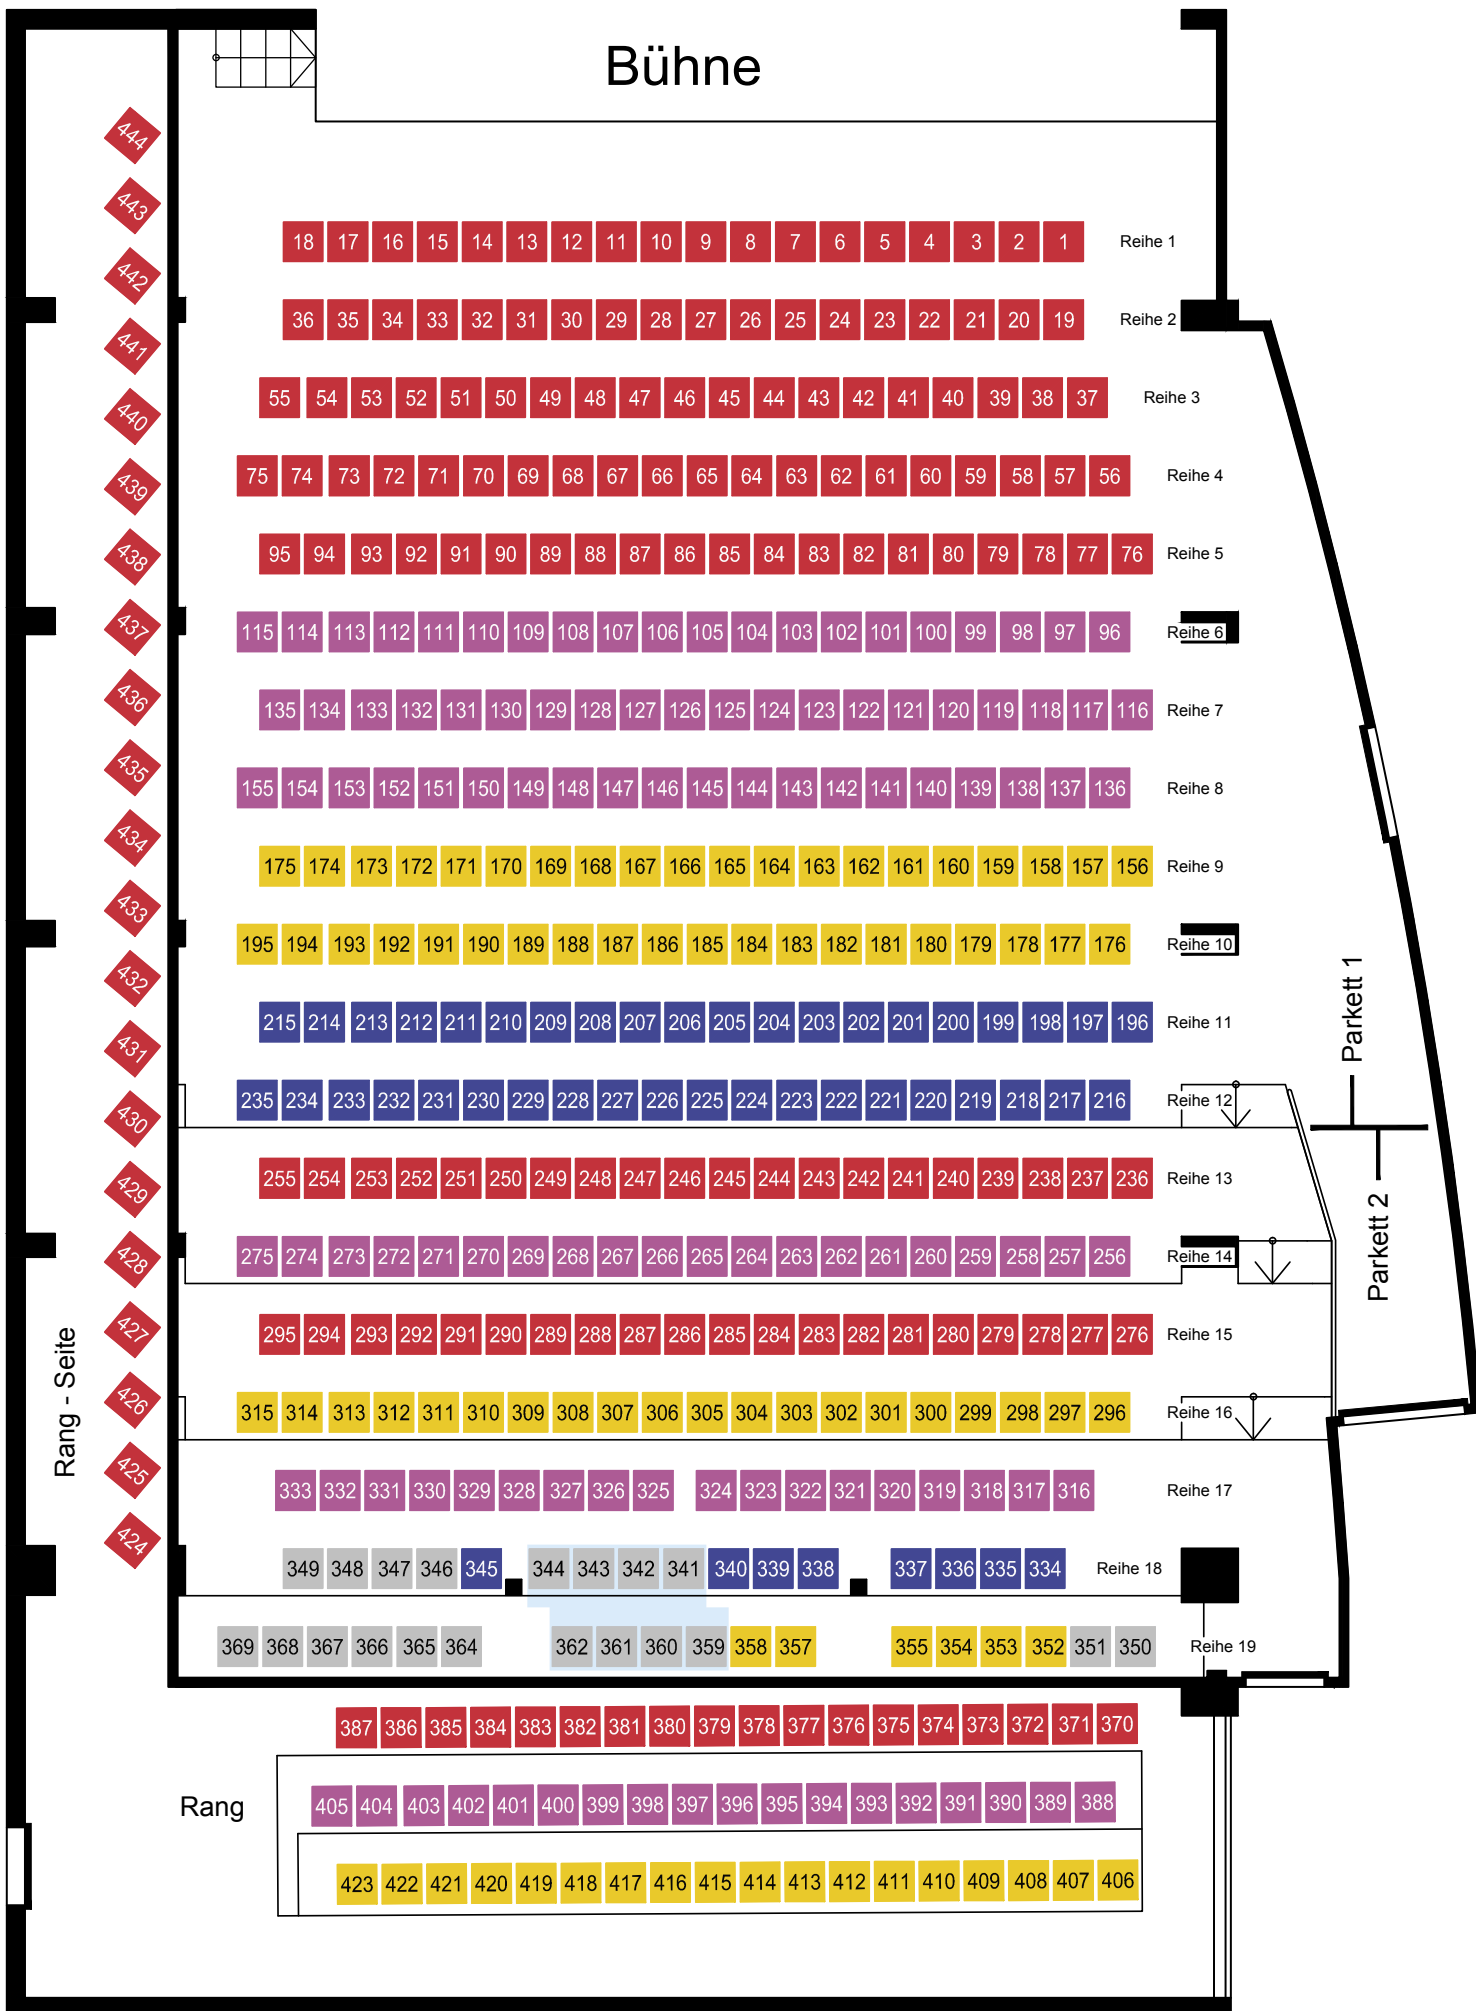

Bühne

Die grau eingefärbten Sitzplätze sind nicht buchbar! Die hellblau hinterlegten Plätze 341-344 und 359-362 sind der Technik vorbehalten!