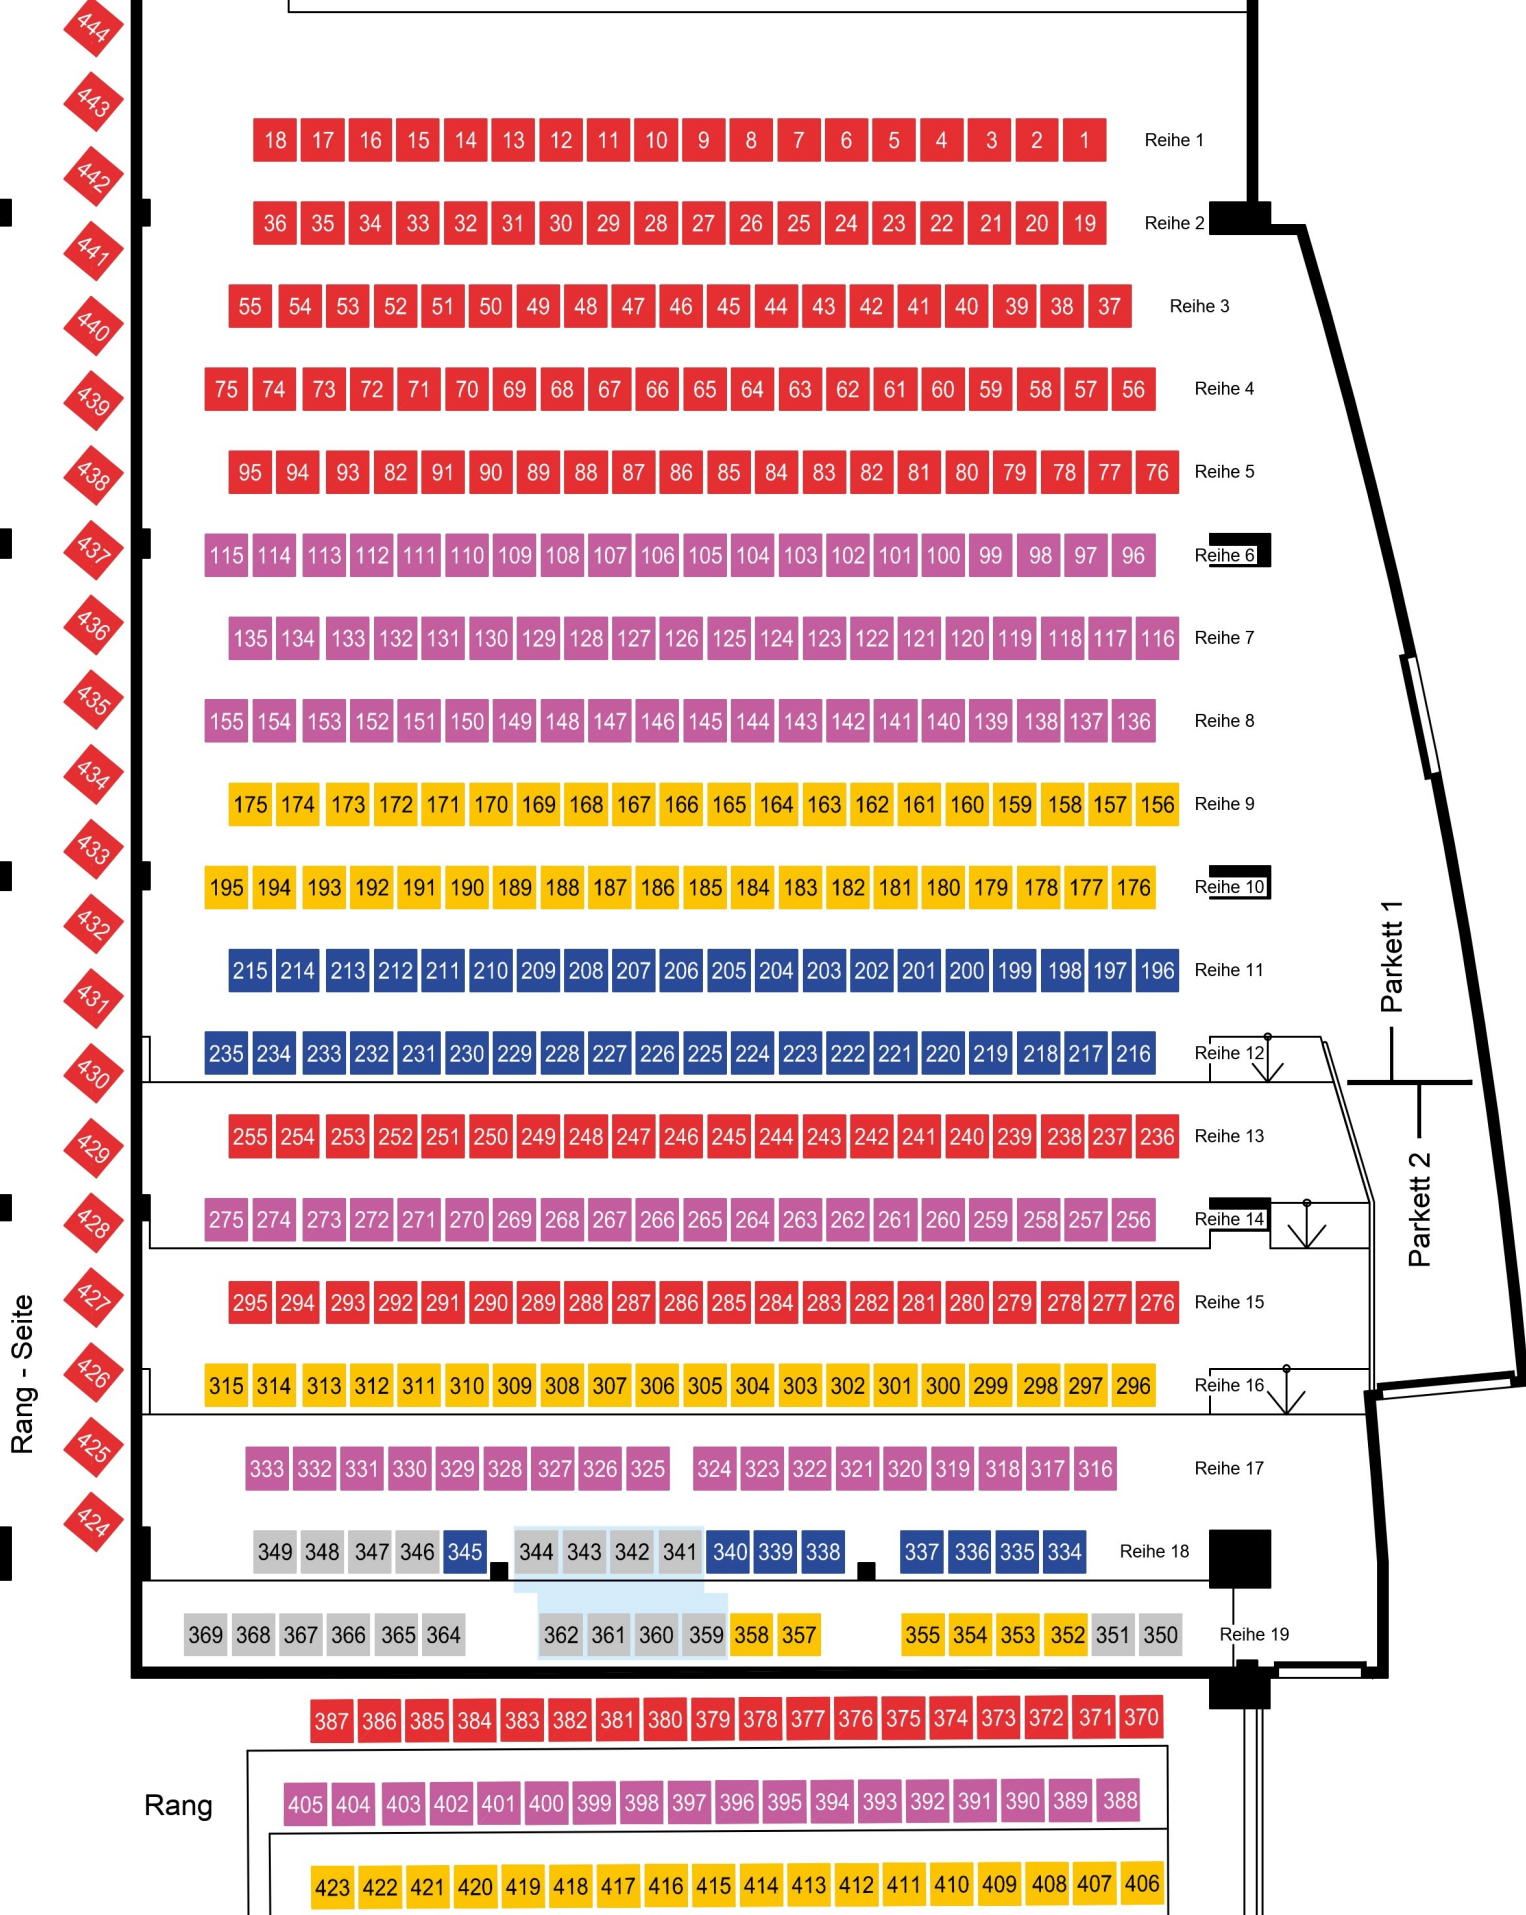

Bühne

Die grau eingefärbten Sitzplätze sind nicht buchbar! Die hellblau hinterlegten Plätze 341-344 und 359-362 sind der Technik vorbehalten!